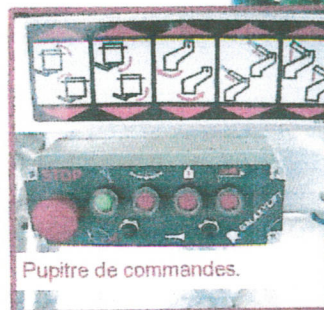

# GT 16-09

NACELLE AVEC STABILISATION  
DANS LE GABARIT  
GRAND DÉPORT 9 METRES.

Pupitre de commandes.

Escalier d'accès au panier.

Distributeur proportionnel en nacelle hydraulique.

Distributeur tourelle hydraulique.

Béquilles caissonnées AV.

Rotation panier 85° droite et gauche.

Longueur total 5,90 mètres.

50 rue des Quarante Mines  
60000 Beauvais Allonne  
Téléphone : 03 44 02 50 40  
Télécopie : 03 44 02 30 44  
www.lvmnacelle.com  
lvm.sa@wanadoo.fr

En options : coffre plastique,  
ridelles aluminium, gyrophare,  
triangle.

En options : prise électrique, li-  
gne d'air ou d'eau dans le panier.

Distributeur bécilles hydrauliques

Possibilité de mettre le panier  
au sol.