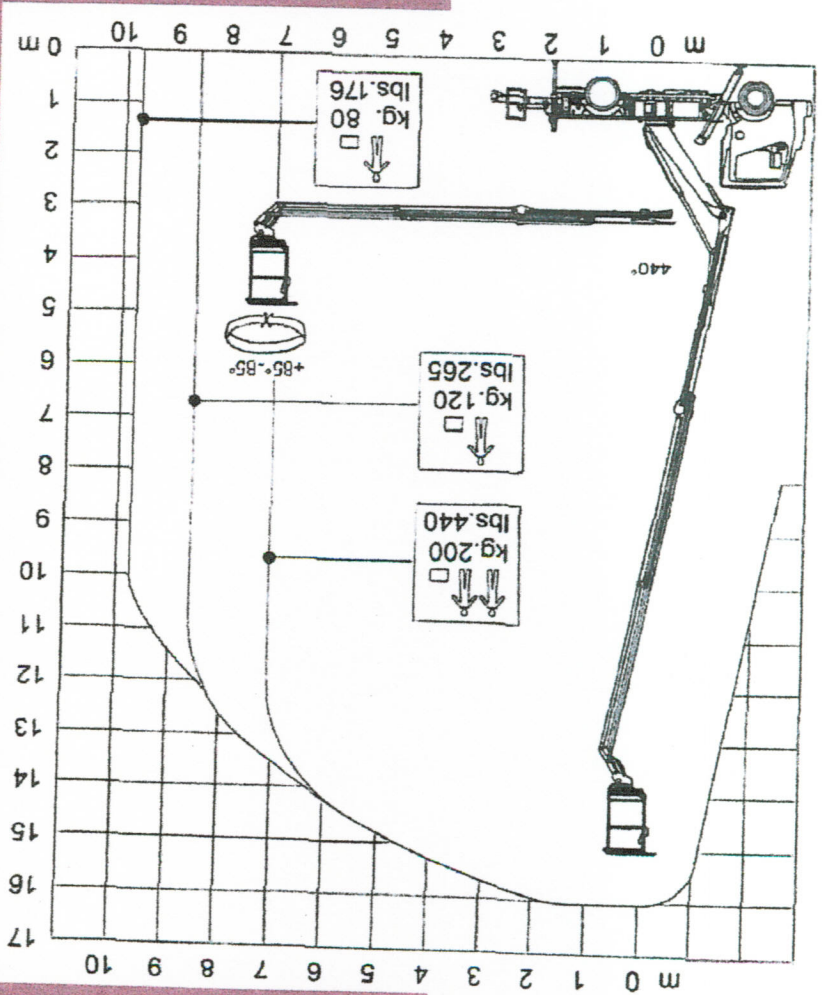

Béquilles caissonnées AV.

Rotation panier 85° droite et gauche.

Longueur total 5,90 mètres.

50 rue des Quarante Mines  
60000 Beauvais Allonne  
Téléphone : 03 44 02 50 40  
Télécopie : 03 44 02 30 44  
www.lvmnacelle.com  
lvm.sa@wanadoo.fr

En options : coffre plastique,  
ridelles aluminium, gyrophare,  
triangle.

En options : prise électrique, li-  
gne d'air ou d'eau dans le panier.

Distributeur bécilles hydrauliques

Possibilité de mettre le panier  
au sol.

longueur arrière 8,80  
longueur avant 8,10