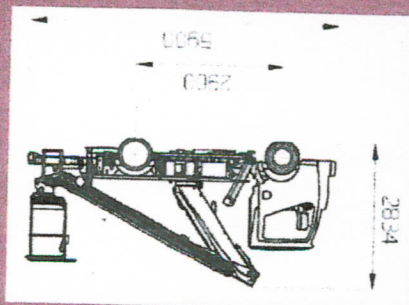

# GT 16-09

NACELLE AVEC STABILISATION  
DANS LE GABARIT  
GRAND DÉPORT 9 METRES.

Pupitre de commandes.

Escalier d'accès au panier.

Distributeur proportionnel en nacelle hydraulique.

Distributeur tourelle hydraulique.

Béquilles caissonnées AV.

Rotation panier 85° droite et gauche.

Longueur total 5,90 mètres.

50 rue des Quarante Mines  
60000 Beauvais Allonne  
Téléphone : 03 44 02 50 40  
Télécopie : 03 44 02 30 44  
www.lvmnacelle.com  
lvm.sa@wanadoo.fr

En options : coffre plastique,  
ridelles aluminium, gyrophare,  
triangle.

En options : prise électrique, li-  
gne d'air ou d'eau dans le panier.

Distributeur bécilles hydrauliques

Possibilité de mettre le panier  
au sol.

longueur arrière 8,80  
longueur avant 8,10